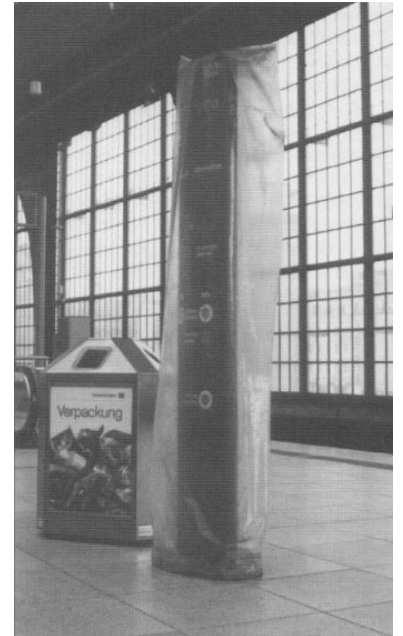

■ Aktuell

Alltagskunst

aus SIGNAL 07/2000 (September/Oktober 2000), Seite 6 (Artikel-Nr: 10001936)
IGEB, Abteilung S-Bahn und Regionalverkehr

Seit Wiedereröffnung des Regionalbahnhofs Friedrichstraße im Dezember 1998 präsentiert die DB AG den Fahrgästen Kunstobjekte! Dieser Artikel mit allen Bildern online:
<http://signalarchiv.de/Meldungen/10001936>.

© GVE-Verlag / signalarchiv.de - alle Rechte vorbehalten

Bildunterschrift (Foto: Alexander Frenzel, August 2000)