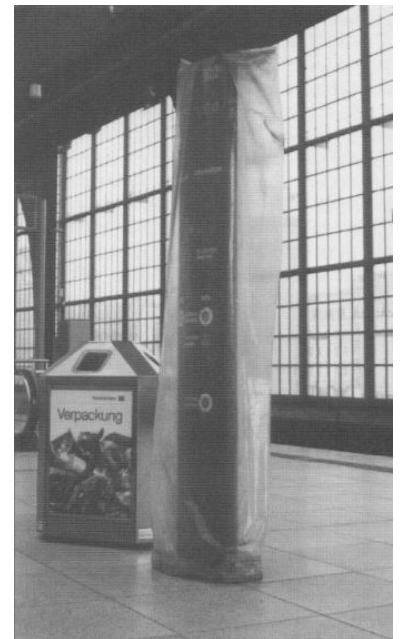

■ Aktuell

Alltagskunst

aus SIGNAL 07/2000 (September/Oktober 2000), Seite 6 (Artikel-Nr: 10001936)
IGEB, Abteilung S-Bahn und Regionalverkehr

Seit Wiedereröffnung des Regionalbahnhofs Friedrichstraße im Dezember 1998 präsentiert die DB AG den Fahrgästen Kunstobjekte! Dieser Artikel mit allen Bildern online:
<http://signalarchiv.de/Meldungen/10001936>.

© GVE-Verlag / signalarchiv.de - alle Rechte vorbehalten

Bildunterschrift (Foto: Alexander Frenzel, August 2000)