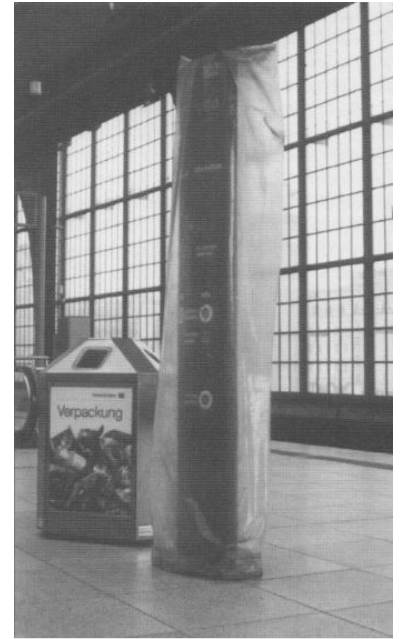

■ Aktuell

Alltagskunst

aus SIGNAL 07/2000 (September/Oktober 2000), Seite 6 (Artikel-Nr: 10001936)
IGEB, Abteilung S-Bahn und Regionalverkehr

Seit Wiedereröffnung des Regionalbahnhofs Friedrichstraße im Dezember 1998 präsentiert die DB AG den Fahrgästen Kunstobjekte! Dieser Artikel mit allen Bildern online:

<http://signalarchiv.de/Meldungen/10001936>.

© GVE-Verlag / signalarchiv.de - alle Rechte vorbehalten

Bildunterschrift (Foto: Alexander Frenzel, August 2000)