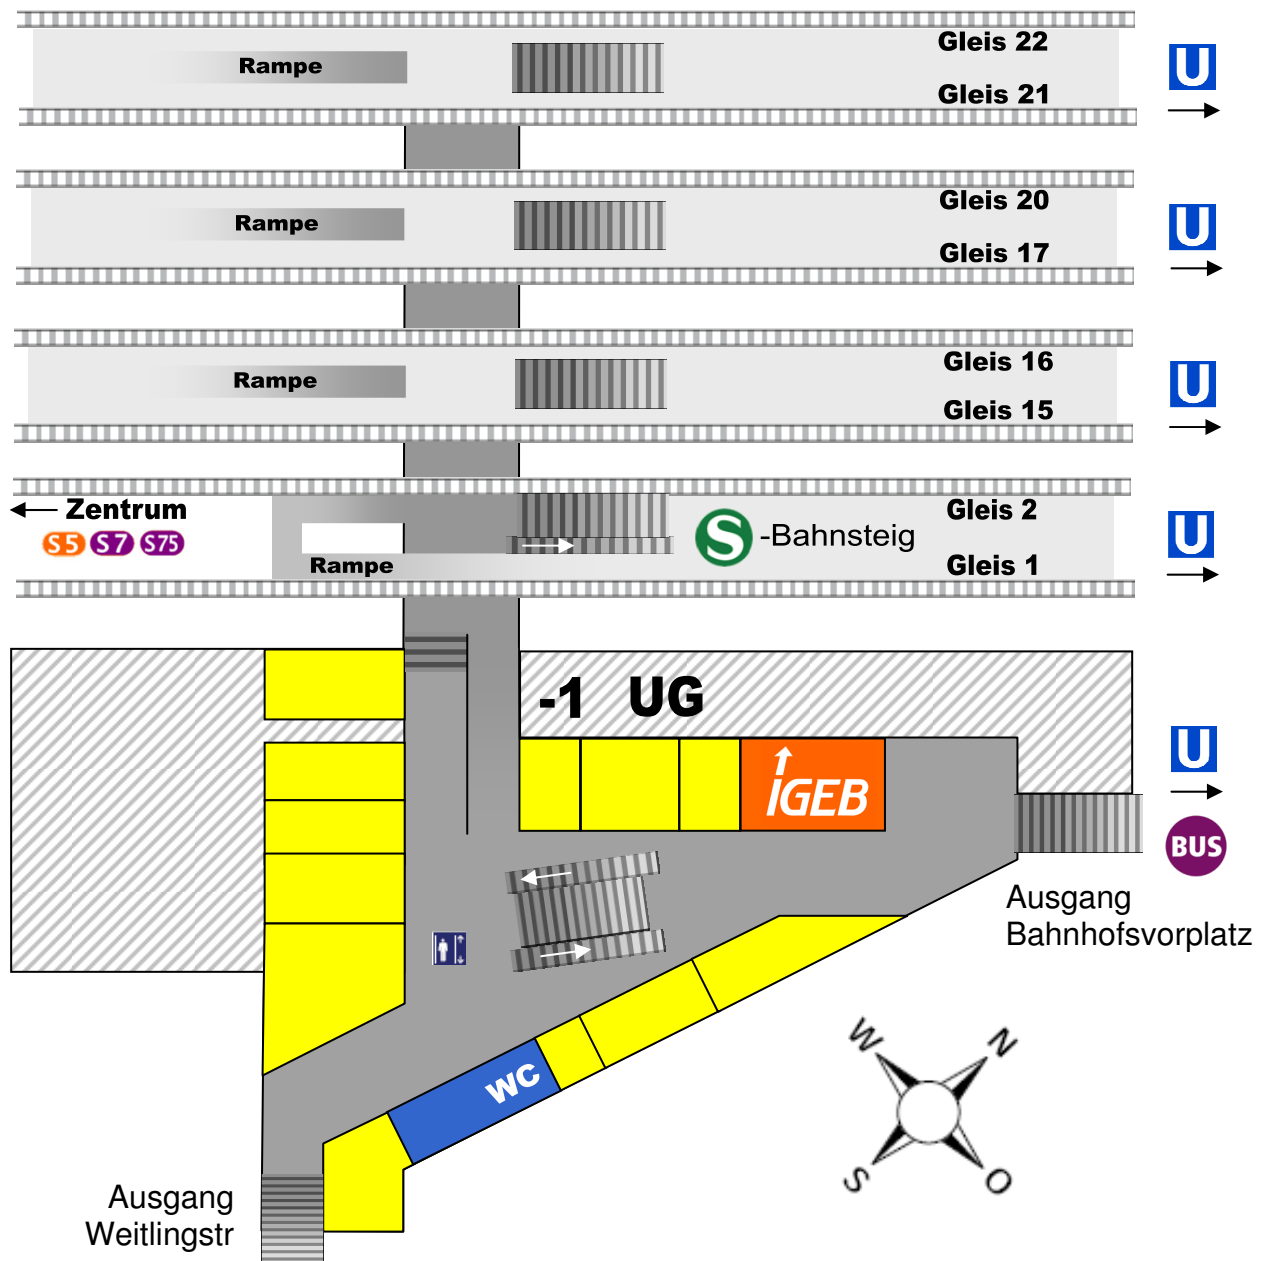

Standortplan

Sie finden uns im Empfangsgebäude, Untergeschoss

- | | | | | | |
|--|-------------------------|--|--|--|----------------------|
| | Treppe | | Öffentlich zugängliche Fläche Untergeschoss | | IGEB-Fahrgastzentrum |
| | Fahrtreppe mit Richtung | | Bahnsteig | | Ladenfläche |
| | Rampe | | Nicht öffentlich zugängliche Fläche im Bahnhof | | WC |